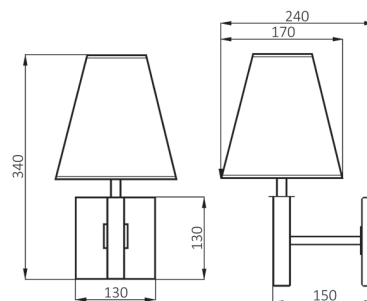

Степень защиты: IP20

Подключение:

клеммная колодка 3x2,5 мм²

Монтаж:

настенный, 2 монтажных отверстия Ø5 мм

Дополнительно:

другой цвет абажура

Samba K