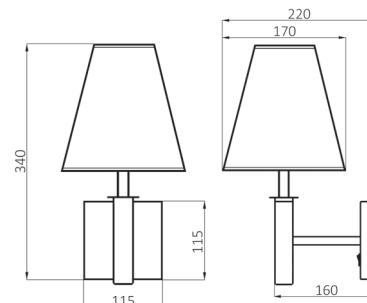

Samba K+SW

Тип	Наименование	Цоколь	Вес, кг	Артикул
SAMBA K	светильник бра, дерево + сталь	E27	0,7	311521072
SAMBA K+SW	светильник бра, дерево + сталь с выключателем	E27	0,7	311521073

Аксессуары

Тип	Наименование	Цоколь	Мощность	Артикул
Osram CLAS A FR 40	лампа накаливания, матированная, 420 lm	E27	40W	005461
Osram DULUX EL ECO CL 10W/827	лампа компактно-люминесцентная, 500 lm	E27	10W	788555